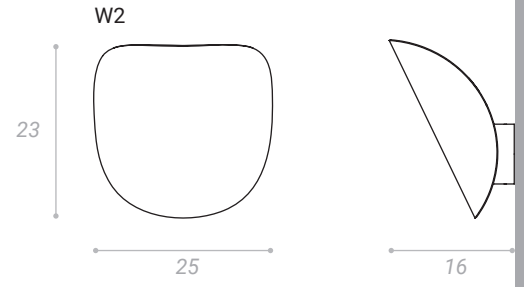

MATERIALI/MATERIALS
metallo/metal

FINITURE/
FINISHES

BIANCO/
WHITE

BRONZO/
BRONZE

OTTONE/
BRASS

RAME/
COPPER

W1 Gu10 750Lm

W2 E27 2550Lm